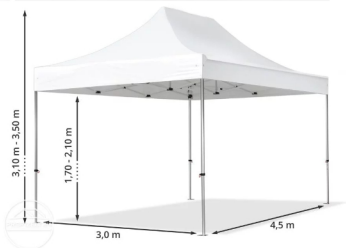

TOOLPORT FALTPAVILLON PRO

EVENT-PAVILLON / 3 X 4,5 ALU / 13,50 m²

COCOLOCO
RENT YOUR EVENT STUFF

COCOLOCO EVENTAGENTUR // KLINGENMÜHLE 3 // 73642 WELZHEIM
0163-6969618 // INFO@COCO-LOCO.COM // WWW.COCO-LOCO.COM