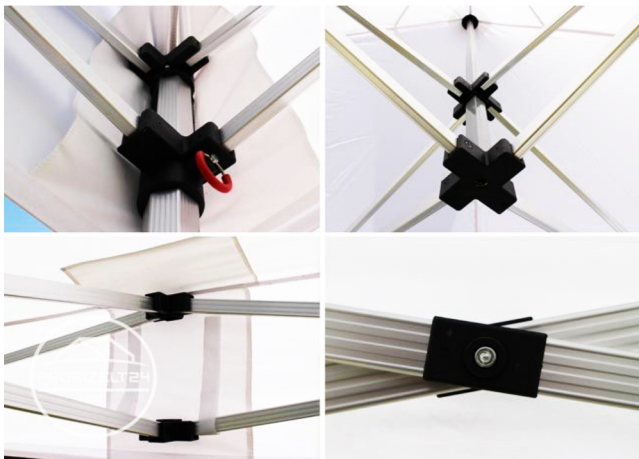

TOOLPORT FALTPAVILLON PRO

EVENT-PAVILLON / 3 X 4,5 ALU / 13,50 m²

COCOLOCO
RENT YOUR EVENT STUFF

COCOLOCO EVENTAGENTUR // KLINGENMÜHLE 3 // 73642 WELZHEIM
0163-6969618 // INFO@COCO-LOCO.COM // WWW.COCO-LOCO.COM